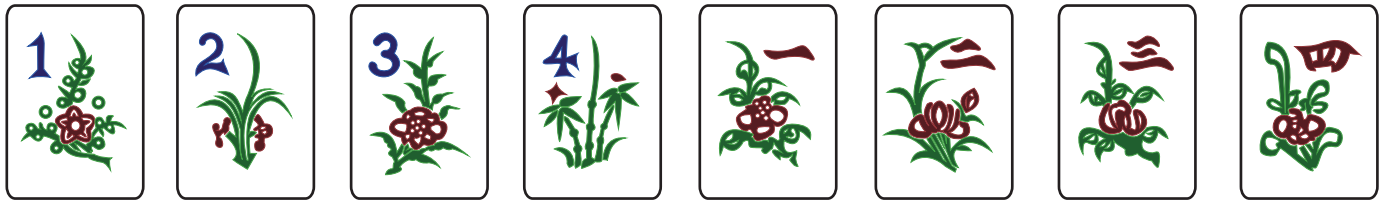

3 FAMILLES : CERCLES BAMBOUS CARACTERES

EXTREMITES

TUILES ORDINAIRES

EXTREMITES

HONNEURS

VENTS
DRAGONS

FLEURS (HONNEURS SUPREMES)

FIGURES ELEMENTAIRES

- CHOW** Uniquement à base des familles
Prise de tuile sur le **joueur à gauche**
 - PUNG** Possible avec **toutes les tuiles***
Prise de tuile **sur tous les joueurs**
 - KONG** Possible avec **toutes les tuiles***
Prise de tuile **sur tous les joueurs**
 - PAIRE** Comptabilisé comme une figure de 3 tuiles
- *sauf fleurs

MAHJONG = 4 figures de 3 tuiles + 1 paire (sauf mains spéciales)