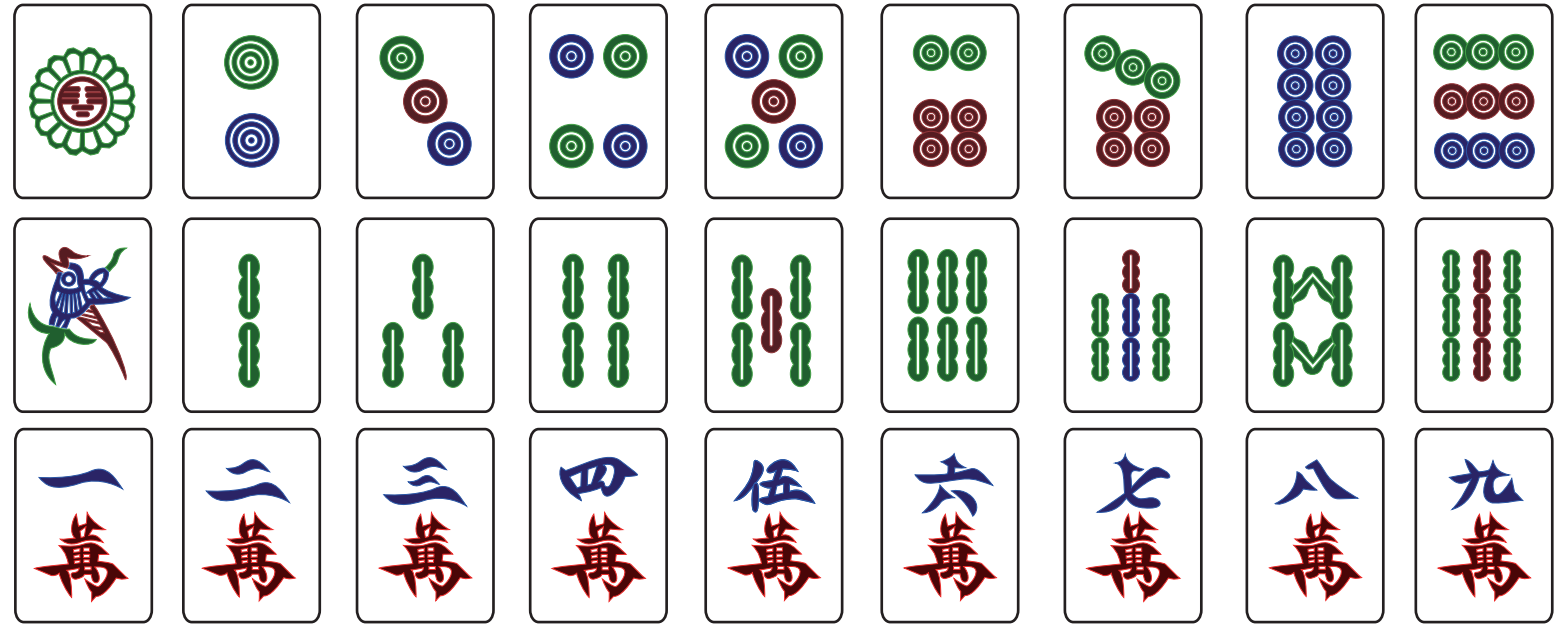

3 FAMILLES : CERCLES BAMBOUS CARACTERES

EXTREMITES

TUILES ORDINAIRES

EXTREMITES

HONNEURS

VENTS
DRAGONS

FLEURS (HONNEURS SUPREMES)

FIGURES ELEMENTAIRES

- CHOW** Uniquement à base des familles
Prise de tuile sur le **joueur à gauche**
 - PUNG** Possible avec **toutes les tuiles***
Prise de tuile **sur tous les joueurs**
 - KONG** Possible avec **toutes les tuiles***
Prise de tuile **sur tous les joueurs**
 - PAIRE** Comptabilisé comme une figure de 3 tuiles
- *sauf fleurs

MAHJONG = 4 figures de 3 tuiles + 1 paire (sauf mains spéciales)