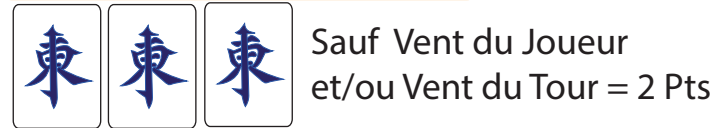

COMBINAISONS A 8 Pts

GRANDE SUITE : 3 chows 123-456-789 de familles différentes

TRIPLE CHOW : 3 chows identiques de familles différentes

COMBINAISONS A 6 Pts

3 CHOWS SUPERPOSES : 3 chows des 3 familles décalés de 1

TOUT TYPE : 1 figure de chaque famille avec vent et dragon

TOUT PUNG : uniquement des pungs (ou des kongs)

SEMI PURE : 1 seule famille avec des honneurs

COMBINAISONS A 2 Pts

PUNG DE DRAGON :

TOUT CHOW :

Pas d'honneur et uniquement des chows

COMBINAISONS A 1 Pt

PUNG DE VENT :

PUNG D'EXTREMITÉ :