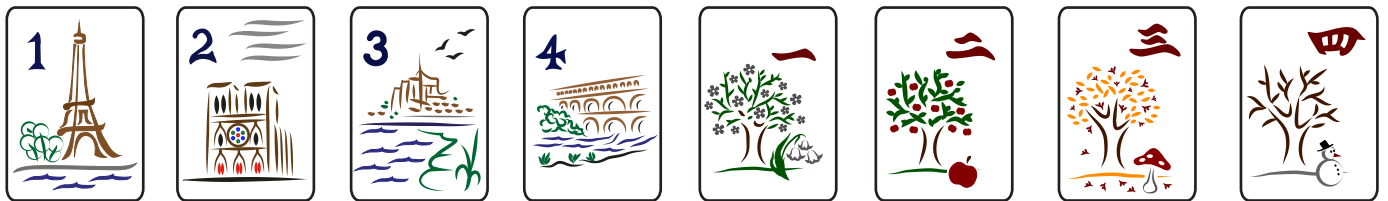

# 3 FAMILLES : CERCLES BAMBOUS CARACTERES

EXTREMITES

TUILES ORDINAIRES

EXTREMITES

## FLEURS (HONNEURS SUPREMES)

## FIGURES ELEMENTAIRES

**CHOW** Uniquement à base des familles  
Prise de tuile sur le **joueur à gauche**

**PUNG** Possible avec **toutes les tuiles\***  
Prise de tuile **sur tous les joueurs**

**KONG** Possible avec **toutes les tuiles\***  
Prise de tuile **sur tous les joueurs**